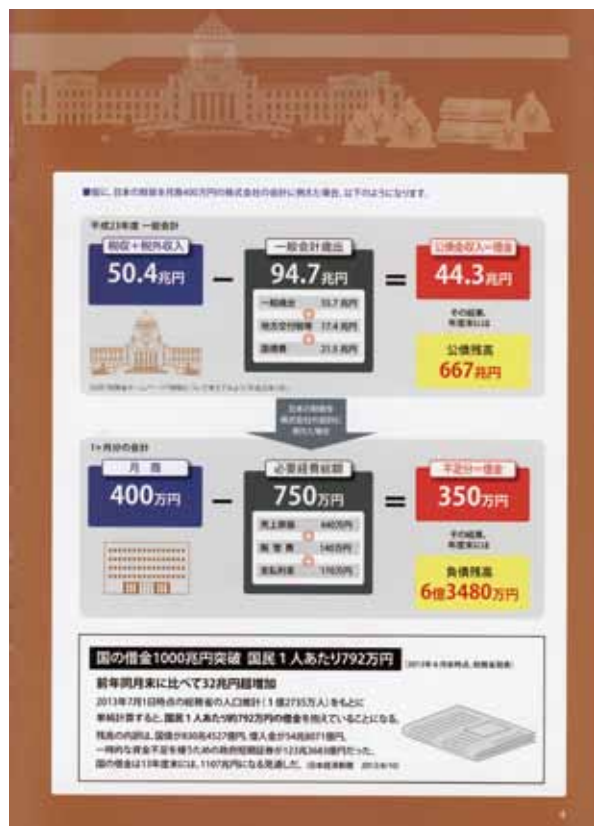

会員卓話 データで知るこれからの日本

本間雅之会員