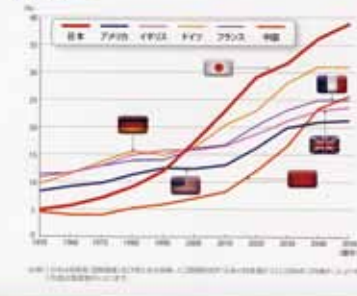

総人口以上の人口比

知っておきたい②