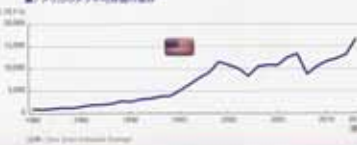

アメリカのダウ平均株価の推移

近隣クラブ例会案内

月曜日

山形 西 大沼デパート
中山 山 ひまわり館
天童 西 ホテル王将
山形イブニング パラスグランド

火曜日

山形 南 ホテルキャッスル
山 辺 料亭さつき
寒河江 さくらんぼ ホテルシンフォニー

水曜日

山形 山形グランドホテル
上山 山 月岡ホテル
天童 東 天童ホテル

木曜日

山形 北 山形グランドホテル
寒河江 グランデール寒河江

金曜日

山形 東 ホテルキャッスル
天童 滝の湯

※ 欠席したらメイクアップ、メイクアップしたら出席委員長までご連絡下さい。