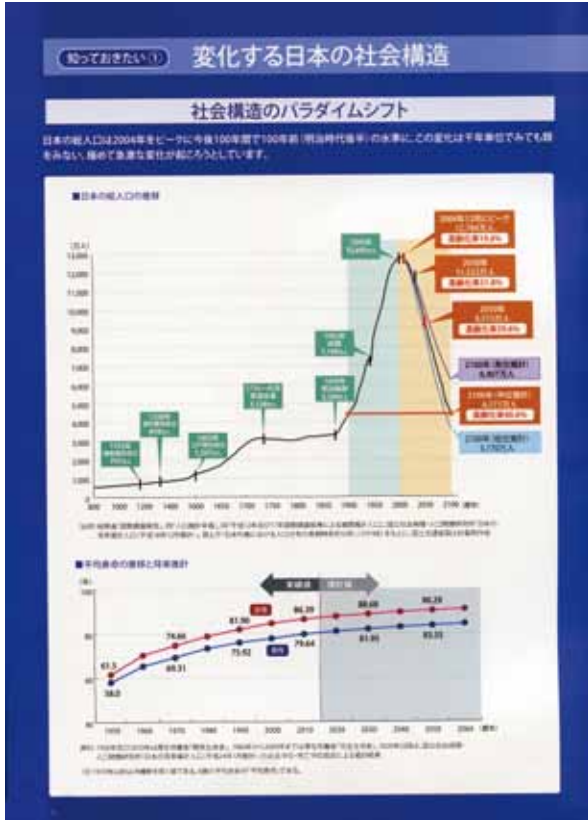

会員卓話 データで知るこれからの日本

本間雅之会員