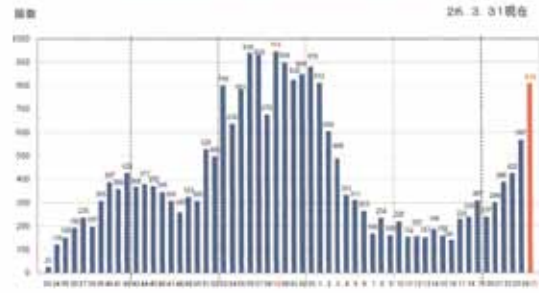

対領空侵犯措置（スクランブル）

対領空侵犯措置（スクランブル）

年度	区・地域	ロシア	中国	台湾	北朝鮮	その他	合計
21		107	38	25	8	31	209
22		264	96	7	0	19	386
23		247	156	5	0	17	425
24		248	306	1	0	12	567
25		359	415	1	9	26	810