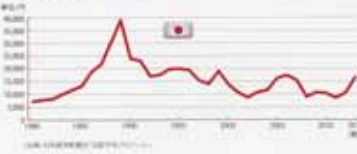

日本の日経平均株価の推移