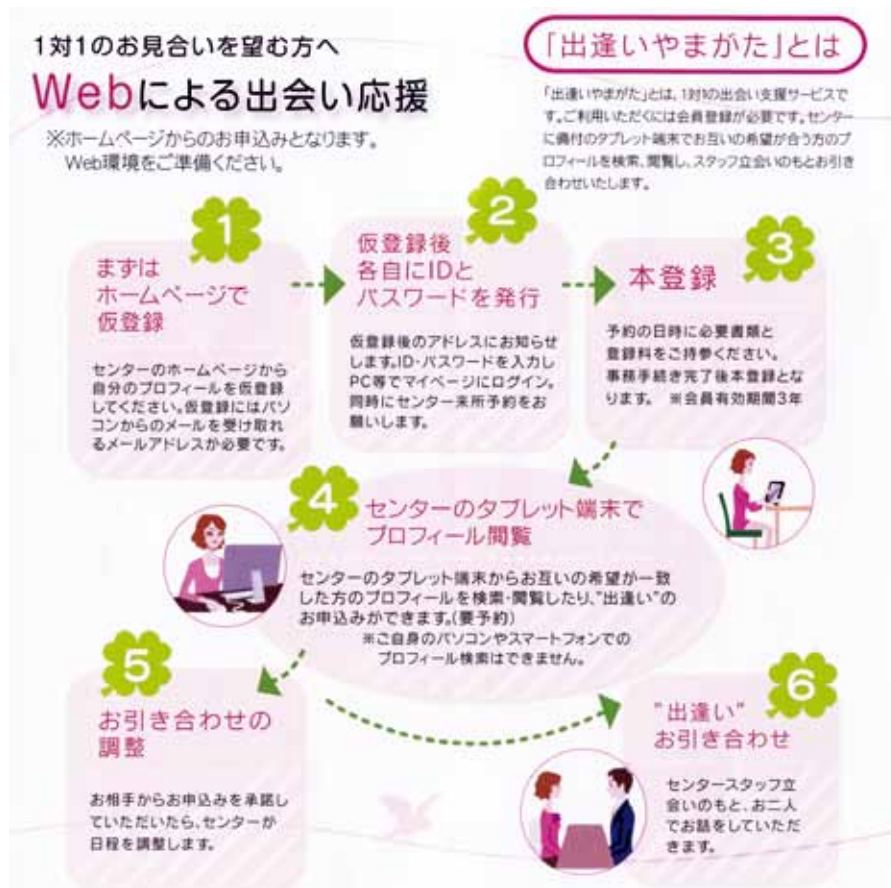

山形結婚サポーター代表
渡辺包装(株)代表取締役 渡辺隆博氏

県の結婚支援拠点施設「やまがた結婚サポートセンター」が行うお見合いサービスです。昨年1月に運用を開始した有料制の新システムへの登録者は27日現在で880人に上り、無料だった従来システムの571人を上回った。ただ、女性の割合が4割弱にとどまっており、県は2015年度、市町村や商工団体に協力を呼び掛けるなどして取り組みを強化する。

同センターは12年5月にサービスを開始。13年10月まではスタッフが条件に合う相手を選んで紹介、お見合いの場を無料でセッティングするシステムだったが、これをタブレット型端末を使って登録者本人が検索し、その場で条件に合う相手を探すことができる有料登録

制のシステム「出逢(あ)いやまがた」に改めた。

県子育て支援課によると、昨年1月以降、月20～50人のペースで登録者が増加。昨年6月には鶴岡市錦町に庄内支所を開設、さらに最上、置賜地域で月2回の出張登録会を開くなどした。昨年7月以降は月30～40組程度のお見合いを設定。これまでに5組が成婚に至ったという。

登録者の中で1月の女性登録者が2人とどまるなど、女性の割合を高めることが今後の課題となっており、同課は15年度、市町村や商工団体を訪問して登録を呼び掛けるなどPRの強化を検討している。同課は「女性の登録者をさらに増やし、お見合い件数と成婚数の増加につなげたい」としている。